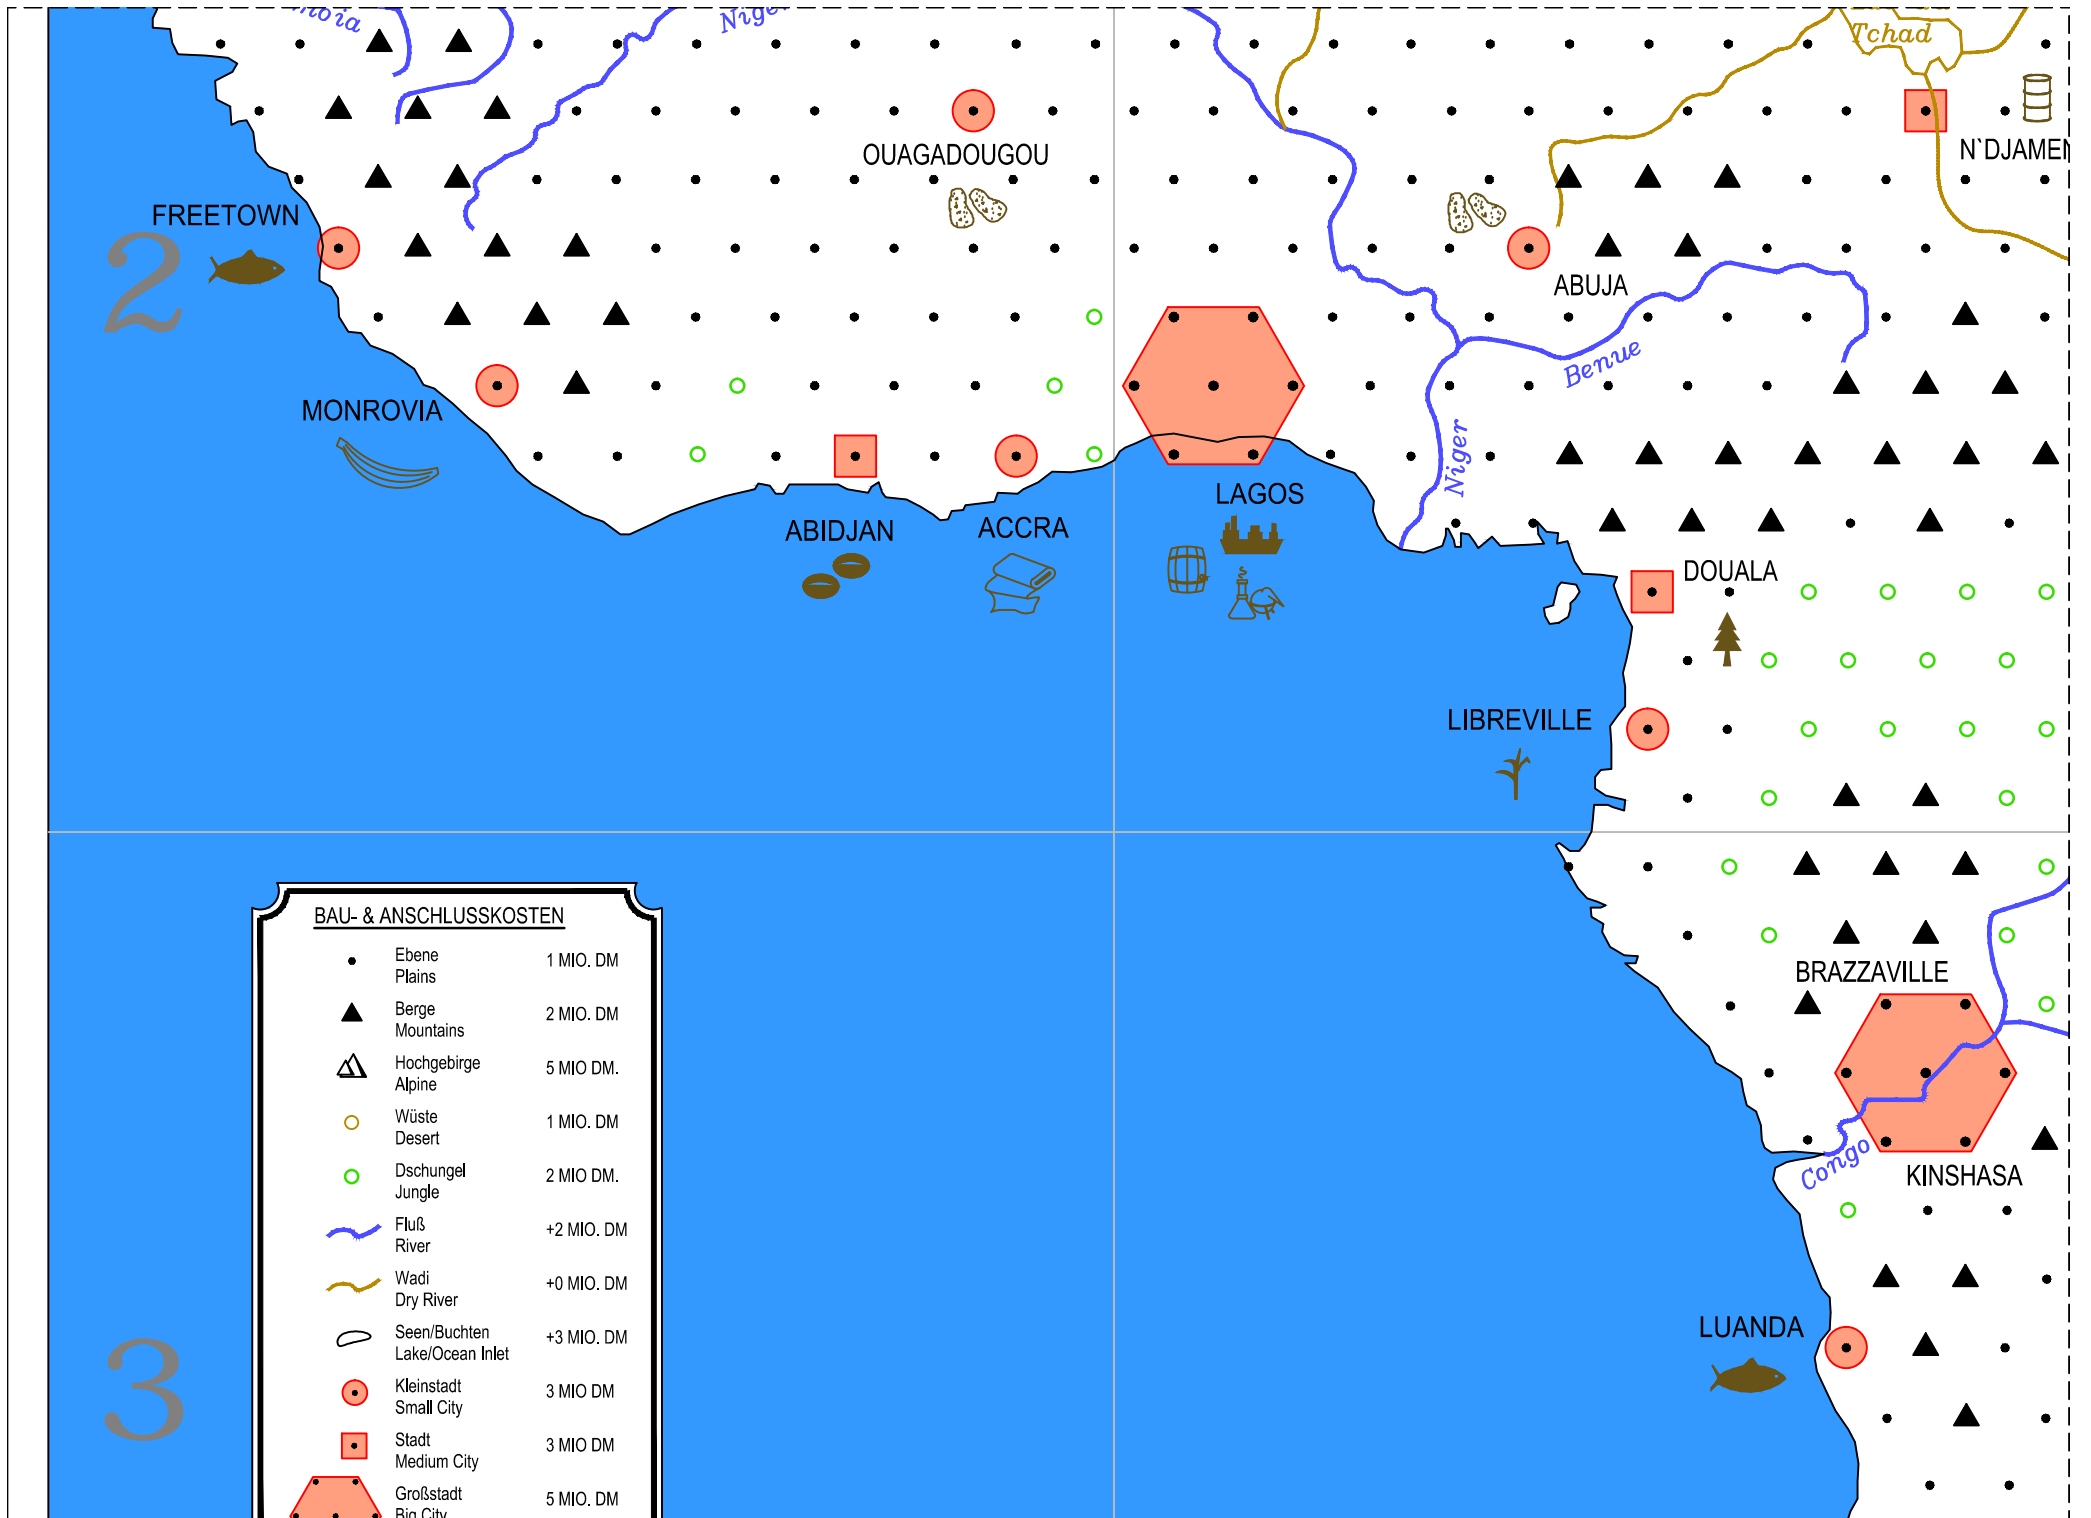

C

D

BANGHĀZĪ

CAIRO

JERUSALEM

BAGHDAD

RIYADH

ASSUAN

PORT SUDAN

FAYA

KHARTOUM

Aden

Tigris

Euphrat

Nīl

Baḥr el

1

4

African Rails

Aufträge
Cards

Ablage
Discard

A

B

NAMIBE

CAPE TOWN