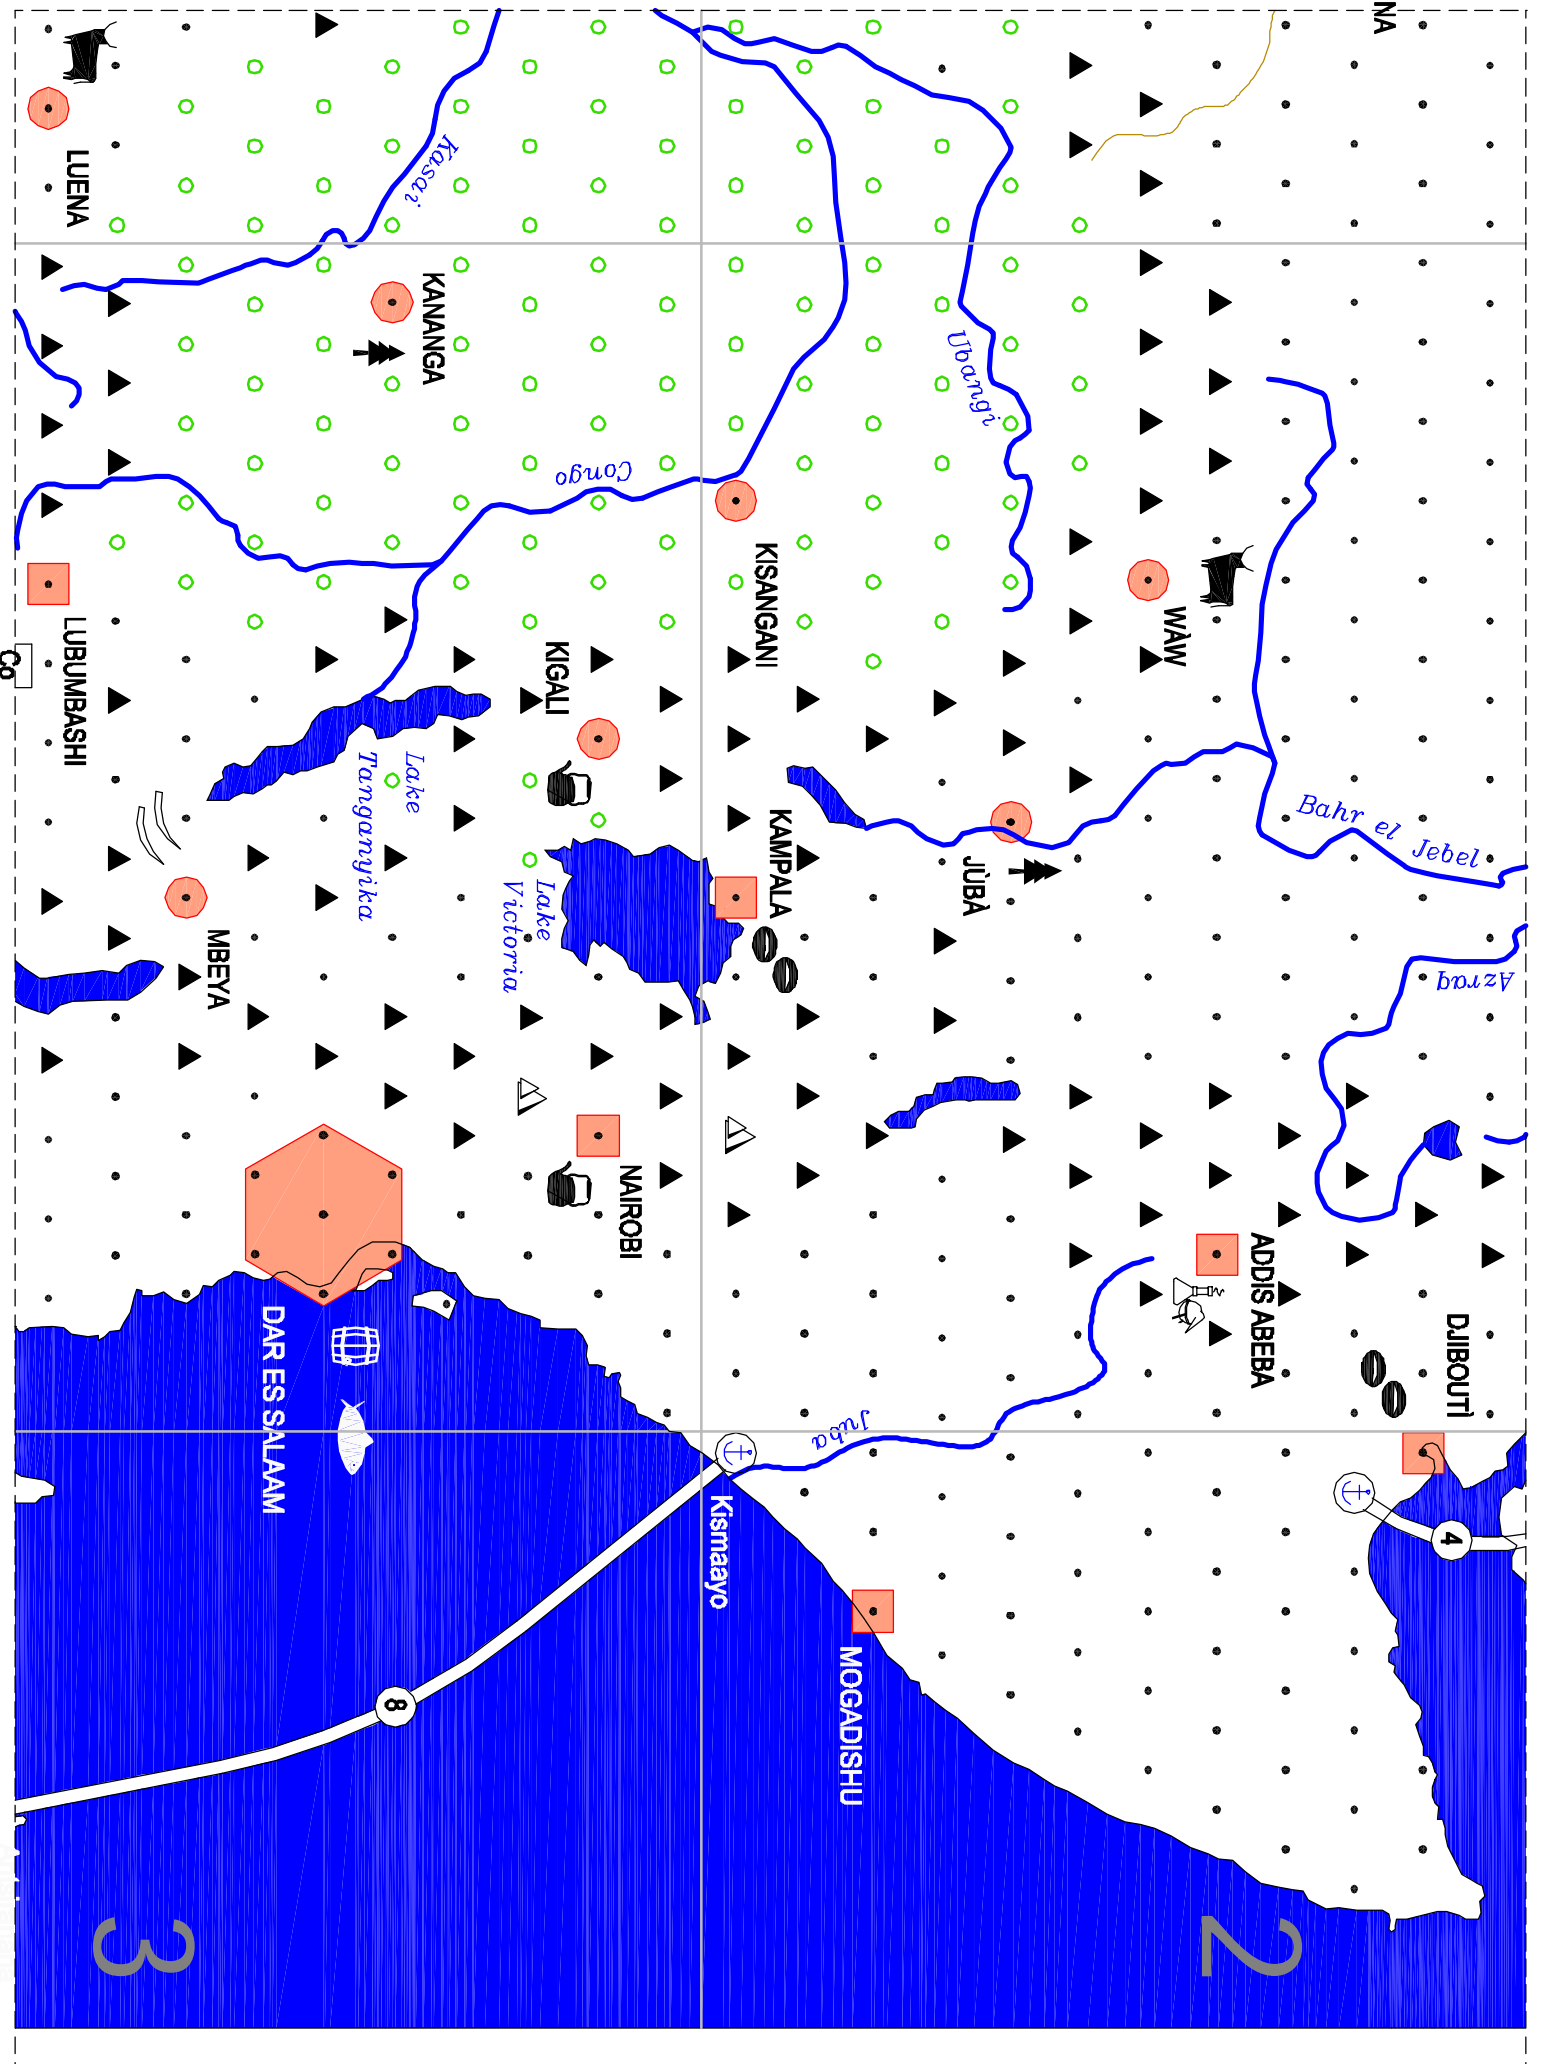

2

BAU- & ANSCHLUSSKOSTEN

•	Ebene Plains	1 MIO. DM
▲	Berge Mountains	2 MIO. DM
▲	Hochgebirge Alpine	5 MIO DM.
○	Wüste Desert	1 MIO. DM
○	Dschungel Jungle	2 MIO DM.
○	Fluß River	+2 MIO. DM
○	Wald Dry River	+0 MIO. DM
○	See/Bucht Lake/Ocean Inlet	+3 MIO. DM
○	KleinStadt Small City	3 MIO DM
■	Stadt Medium City	3 MIO DM
■	GroßStadt Big City	5 MIO. DM

3

African Rrails

4

Aufträge
Cards

Ablage
Discard

A

B